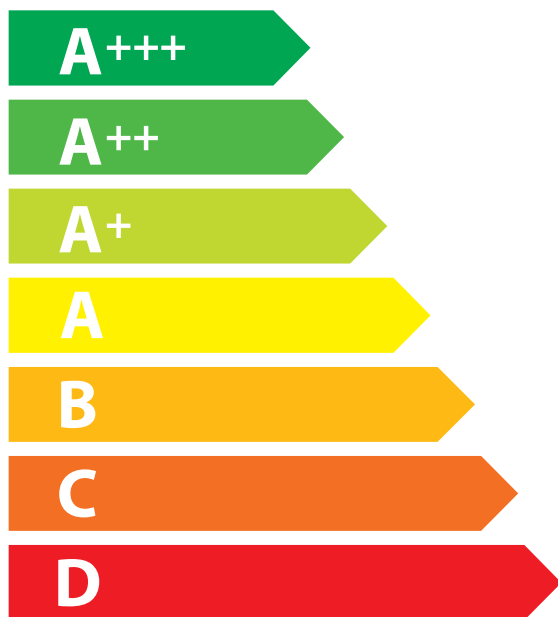

ENERG

енергия · ενέργεια

WITT

HHF78FS1R

31

kWh/annum

ABCDEFG

ABCDEFG