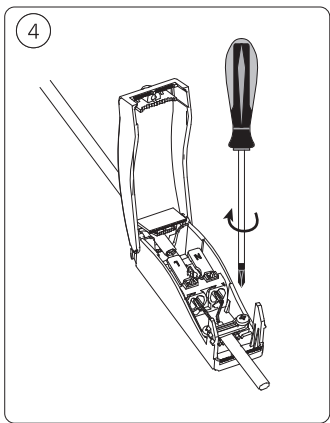

Excl.

IP44

IP20

IP20
IP44

Ø70 - 75 mm

5

www.philips-hue.com/connectproduct

www.philips-hue.com