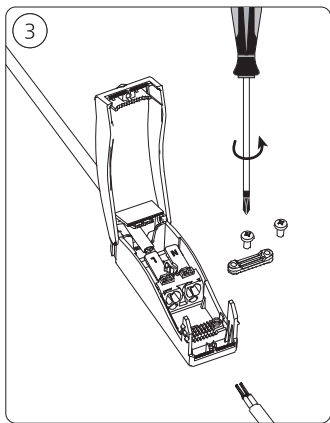

Excl.

IP44

IP20

IP20
IP44

Ø70 - 75 mm

5

www.philips-hue.com/connectproduct

www.philips-hue.com