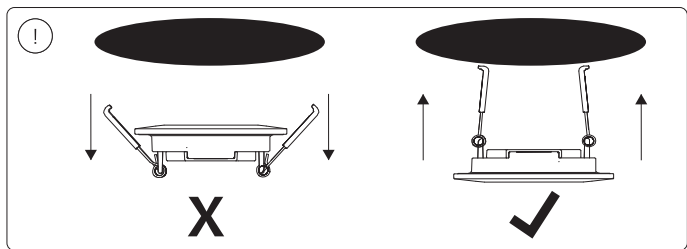

Excl.

IP44

IP20

IP20
IP44

Ø70 - 75 mm

5

www.philips-hue.com/connectproduct

www.philips-hue.com