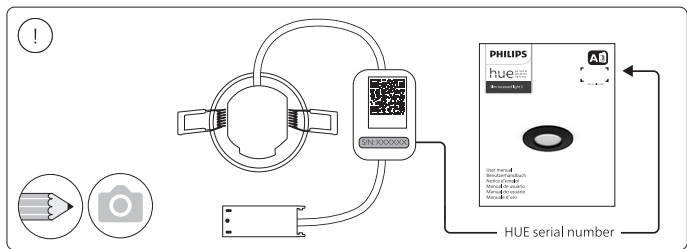

Excl.

IP44

IP20

IP20
IP44

Ø70 - 75 mm

5

www.philips-hue.com/connectproduct

www.philips-hue.com