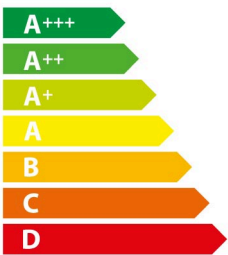

ENERG

енергия · ενεργεια

SIEMENS

EH611BE15E

B

62
kWh/annum

ABCDEFG

ABCDEFG