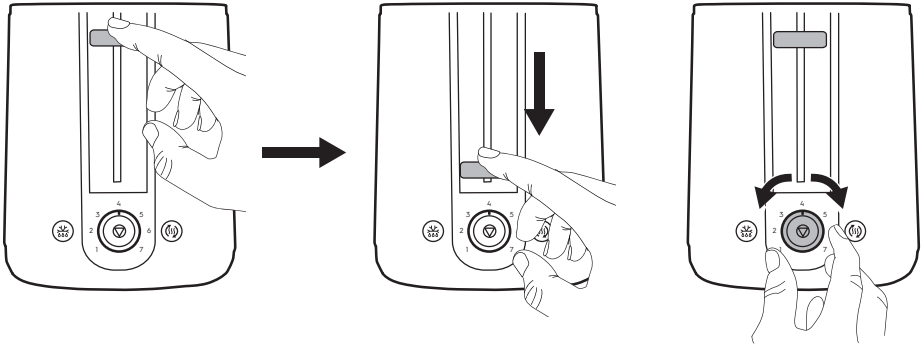

SR ТОСТЕР

SK HRIANKOVAČ

SL OPEKAČ KRUHA

SV BRÖDROST

TR EKMEK KIZARTMA MAKINESI

UK ТОСТЕР

www.electrolux.com/shop

Характеристики и параметры.